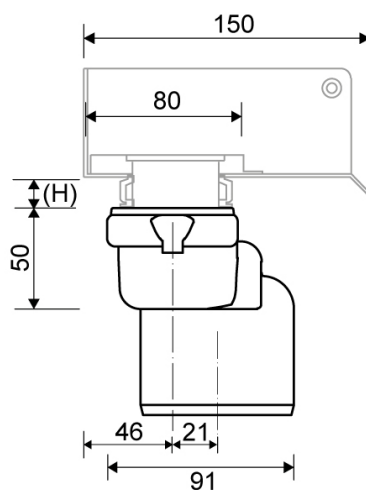

RSK 7119924

Linje 1312.0075

Ø75 mm bottenutlopp.

Specifikationer

ART. NR. 1312.0075	RSK NR. 7119924	VIKT INKLUSIVE FÖRPACKNING 440 g
VIKT EXKLUSIVE FÖRPACKNING 400 g	MATERIAL Plast (PP)	ANVÄNDNING Linjeavlopp
LUKTSTOPP Utan	PACKNING EPDM	PASSAR TILL Armatyr: 1001, 1002, 1003, 1004, 1100, 3002, 3004, 5002, 5003
KAPACITET 2,5 l/s		

INBYGGNADSHÖJD - LINJE ARMATURER 1001, 1002, 1003, 1004

Ø	Avloppsriktning	300	600	700	800	900	1000	1200
Ø75 mm	Bottenutlopp	113 mm	117 mm	118 mm	119 mm	120 mm	121 mm	123 mm

RSK 7119924

Produkter