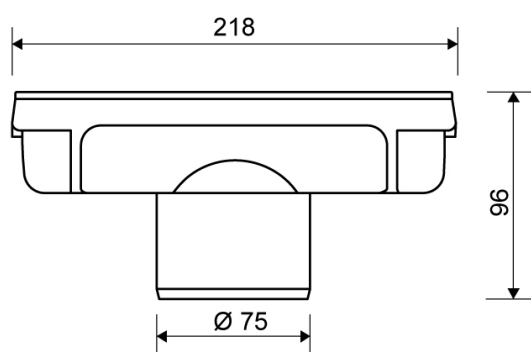

RSK 7119924

Linje 1312.0075

Ø75 mm bottenutlopp.

Specifikationer

ART. NR. 1312.0075	RSK NR. 7119924	VIKT INKLUSIVE FÖRPACKNING 440 g
VIKT EXKLUSIVE FÖRPACKNING 400 g	MATERIAL Plast (PP)	ANVÄNDNING Linjeavlopp
LUKTSTOPP Utan	PACKNING EPDM	PASSAR TILL Armatyr: 1001, 1002, 1003, 1004, 1100, 3002, 3004, 5002, 5003
KAPACITET 2,5 l/s		

INBYGGNADSHÖJD - LINJE ARMATURER 1001, 1002, 1003, 1004

Ø	Avloppsriktning	300	600	700	800	900	1000	1200
Ø75 mm	Bottenutlopp	113 mm	117 mm	118 mm	119 mm	120 mm	121 mm	123 mm

RSK 7119924

Produkter