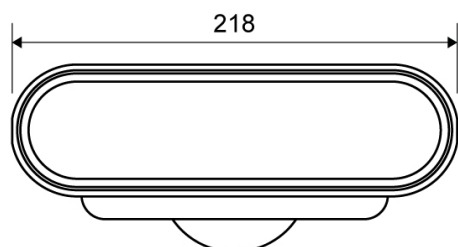

RSK 7119924

Linje 1312.0075

Ø75 mm bottenutlopp.

Specifikationer

ART. NR. 1312.0075	RSK NR. 7119924	VIKT INKLUSIVE FÖRPACKNING 440 g
VIKT EXKLUSIVE FÖRPACKNING 400 g	MATERIAL Plast (PP)	ANVÄNDNING Linjeavlopp
LUKTSTOPP Utan	PACKNING EPDM	PASSAR TILL Armatyr: 1001, 1002, 1003, 1004, 1100, 3002, 3004, 5002, 5003
KAPACITET 2,5 l/s		

INBYGGNADSHÖJD - LINJE ARMATURER 1001, 1002, 1003, 1004

Ø	Avloppsriktning	300	600	700	800	900	1000	1200
Ø75 mm	Bottenutlopp	113 mm	117 mm	118 mm	119 mm	120 mm	121 mm	123 mm

RSK 7119924

Produkter